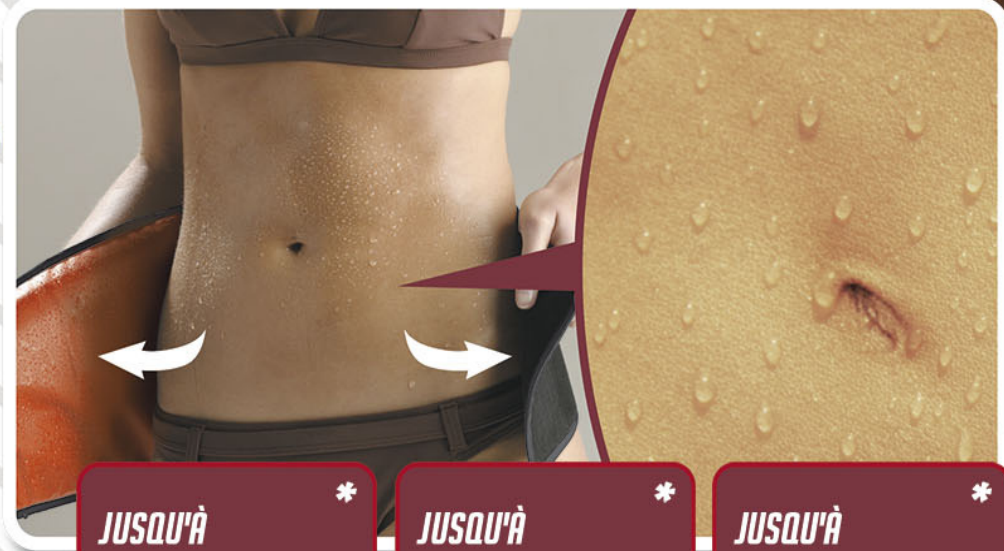

VELFORM®

SOUNO REDUCER

**AMINCISSEZ VOTRE TAILLE
EN MOINS D'1 HEURE !**

RÉSULTATS
TESTÉS
CLINIQUEMENT

JUSQU'À *
-4.5 CM
EN 1 HEURE

JUSQU'À *
-9 CM
EN 7 JOURS

JUSQU'À *
-11 CM
EN 14 JOURS

* D'APRÈS TROIS ÉTUDES CLINIQUES OÙ 49 DES 52 VOLONTAIRES ONT PERDU AU MAXIMUM 4,5 CM EN UNE HEURE, 9 CM EN UNE SEMAINE ET 11 CM EN DEUX SEMAINES. LA PERTE MOYENNE EST DE 1,49 CM EN UNE HEURE, 1,7 CM EN UNE SEMAINE ET 2,09 CM EN DEUX SEMAINES.

MODE DE FONCTIONNEMENT

LE SECRET DU VELFORM® SAUNA REDUCER RÉSIDE DANS SON DESIGN RÉVOLUTIONNAIRE QUI CRÉE UN EFFET SAUNA LÀ OÙ VOUS EN AVEZ LE PLUS BESOIN (VOS ABDOMINAUX SUPÉRIEURS, MOYENS, INFÉRIEURS ET OBLIQUES, VOTRE TAILLE ET VOS HANCHES) POUR QUE VOUS PUISSIEZ ÉLIMINER LA GRAISSE PRÉSENTE DANS LES ZONES PROBLÉMATIQUES PAR LA TRANSPIRATION. SA TECHNOLOGIE THERMALE OUVRE LES PORES, CE QUI PERMET DE DISSOUDRE LES CELLULES ADIPEUSES ET ÉLIMINER LES TOXINES DE VOTRE CORPS PAR LA TRANSPIRATION. VOUS PERDEZ INSTANTANÉMENT DES CENTIMÈTRES SANS FAIRE D'EFFORT !

CONTENU :

- Ceinture Velform® Sauna Reducer
- Notice d'utilisation
- Guide diététique de 7 jours
- Mètre ruban

LE CONTENU DE CE MATÉRIEL DE MARKETING N'A PAS ÉTÉ VÉRIFIÉ POUR SON UTILISATION DANS UN PAYS DÉTERMINÉ. IL NE PEUT DONC ÊTRE UTILISÉ POUR VENDRE ET PROMOUVOIR CE PRODUIT SANS AVOIR ÉTÉ SOUMIS D'ABORD À DES VÉRIFICATIONS SUR TOUTES LES CONDITIONS REQUISES À RESPECTER OU LA RÉGLEMENTATION LÉGALE QUI SERONT NÉCESSAIRES DANS LA LÉGISLATION ACTUELLE DE CHAQUE PAYS.